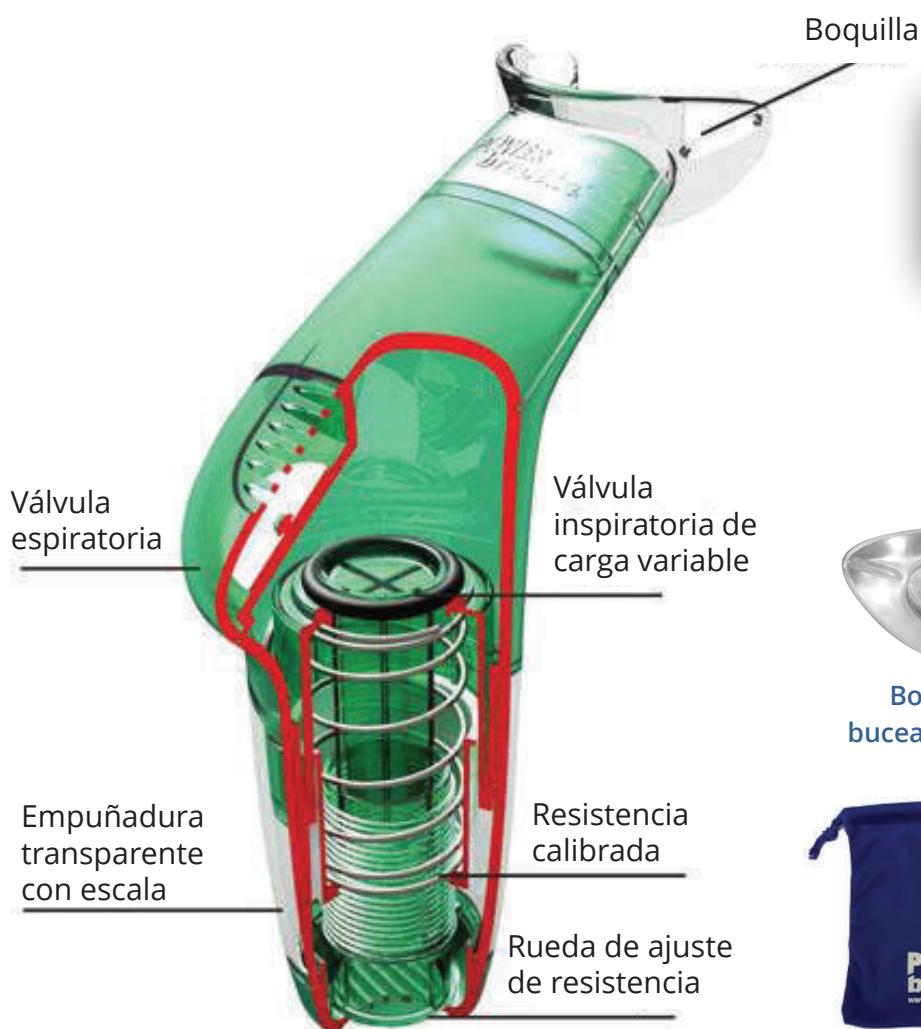

### Descripción

- La válvula de entrenamiento PowerBreathe es ideal para principiantes en el entrenamiento de la musculatura inspiratoria, **personas sanas y deportistas amateur** que quieren mejorar su resistencia y calidad de vida.
- Dispositivo con válvula unidireccional.