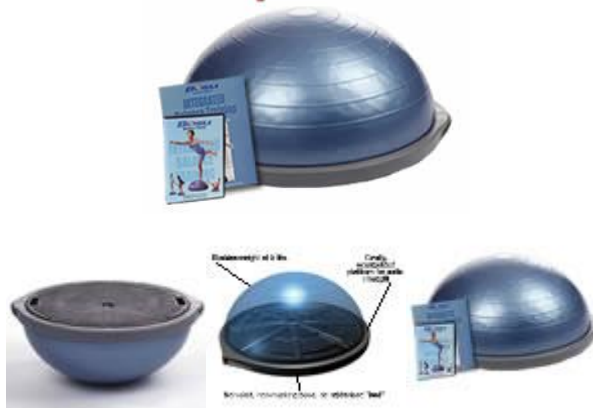

### Bosu Pro Balance Trainer

**new and  
improved!**

Código: FQ10850P

Marca: Dynatronics

Procedencia USA

- Bosu Pro Balance Trainer, nuevo Diseño Mejorado par trabajo de equilibrio.
- Cualquier ejercicio que puedas hacer en el suelo, lo puedes hacer en el Bosu.
- Permite que los ejercicios que se realicen sean más desafiantes, divertidos y efectivos.
- Base Inestable
- Media esfera construida en látex de alta resistencia.
- Un lado plano solido con superficie antideslizante.
- Capacidad máxima de paciente de 159 kilos
- Diámetro 64 cm.
- Lavable y desinfectable.
- Altura de 25 cm desde la base, parte de latex 22 cm
- Incluye un video de instrucciones, un bombín y un manual de ejercicios.